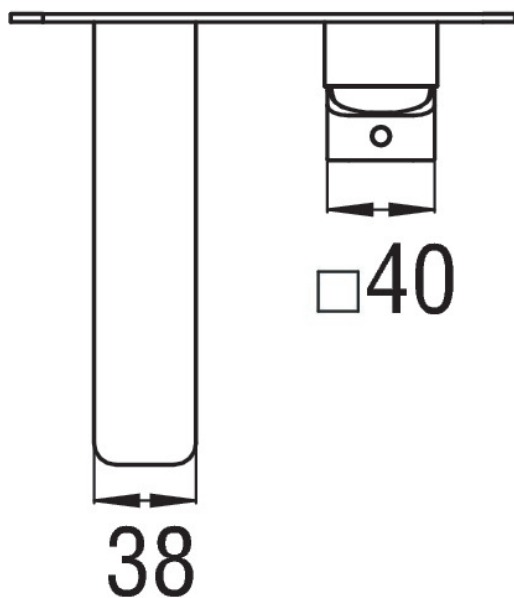

SPECIFICHE

Parte esterna monocomando a parete

Cromo

Aeratore anticalcare M 24 x 1

Lunghezza bocca 150 mm

Senza scarico

Regolatore dinamico di portata

Imballo: 32 x 16,5 x 7 cm / 0,0037 m³ / 2,43 kg

DIAGRAMMA DI PORTATA: ACQUA CALDA/FREDDA

DIAGRAMMA DI PORTATA: ACQUA MISCELATA

SPECIFICHE

Monocomando a parete

Finitura Cromo

Regolatore dinamico di portata