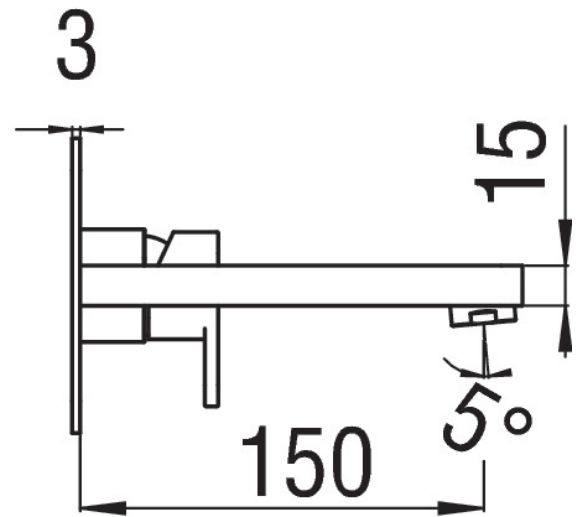

SPECIFICHE

Parte esterna monocomando a parete

Cromo

Aeratore anticalcare M 24 x 1

Lunghezza bocca 150 mm

Senza scarico

Regolatore dinamico di portata

Imballo: 32 x 16,5 x 7 cm / 0,0037 m³ / 2,43 kg

DIAGRAMMA DI PORTATA: ACQUA CALDA/FREDDA

DIAGRAMMA DI PORTATA: ACQUA MISCELATA

SPECIFICHE

Monocomando a parete

Finitura Cromo

Regolatore dinamico di portata