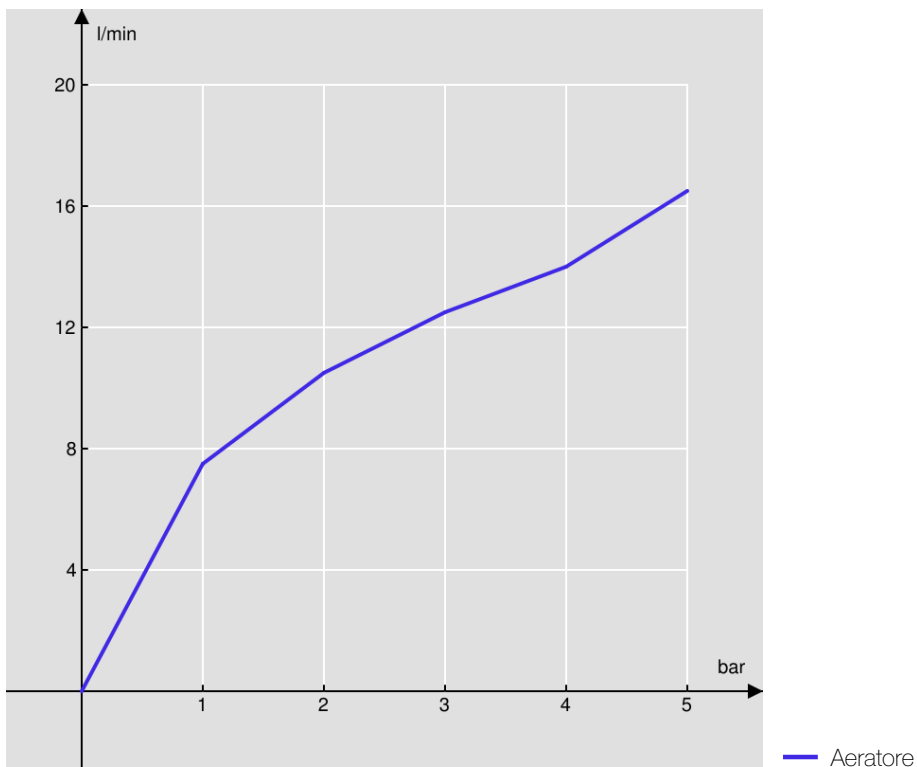

SPECIFICHE

Parte esterna monocomando a parete

Cromo

Aeratore anticalcare M 24 x 1

Lunghezza bocca 150 mm

Senza scarico

Regolatore dinamico di portata

Imballo: 32 x 16,5 x 7 cm / 0,0037 m³ / 2,43 kg

DIAGRAMMA DI PORTATA: ACQUA CALDA/FREDDA

DIAGRAMMA DI PORTATA: ACQUA MISCELATA

SPECIFICHE

Monocomando a parete

Finitura Cromo

Regolatore dinamico di portata