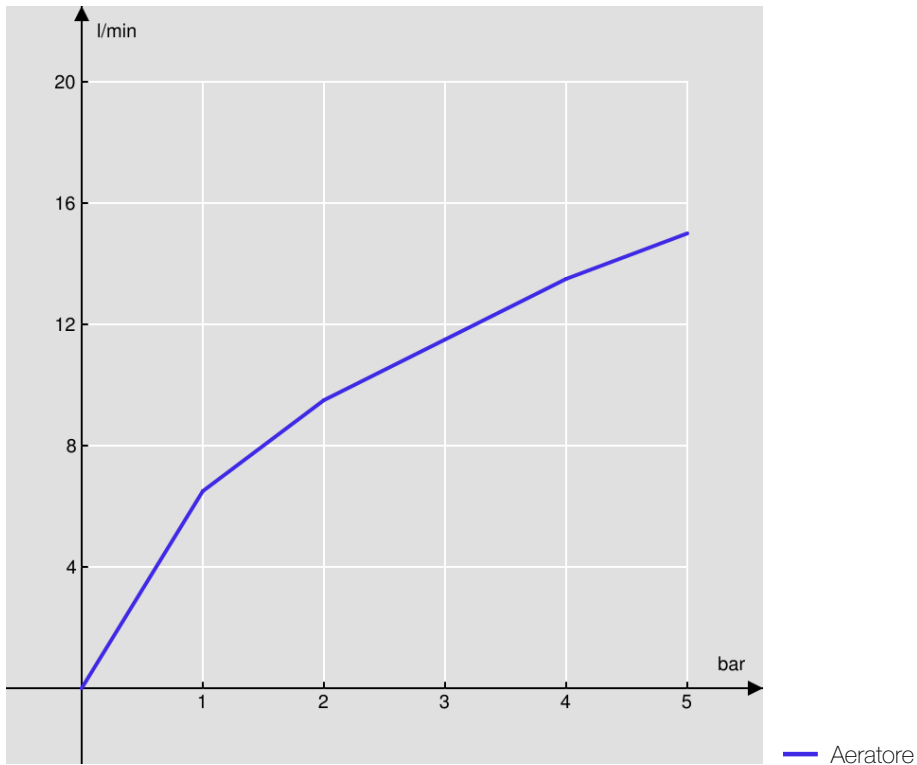

SPECIFICHE

Parte esterna monocomando a parete

Cromo

Aeratore anticalcare M 24 x 1

Lunghezza bocca 150 mm

Senza scarico

Regolatore dinamico di portata

Imballo: 32 x 16,5 x 7 cm / 0,0037 m³ / 2,43 kg

DIAGRAMMA DI PORTATA: ACQUA CALDA/FREDDA

DIAGRAMMA DI PORTATA: ACQUA MISCELATA

SPECIFICHE

Monocomando a parete

Finitura Cromo

Regolatore dinamico di portata