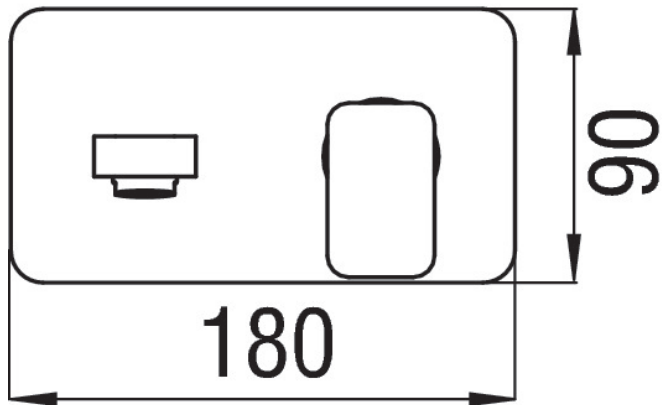

SPECIFICHE

Parte esterna monocomando a parete

Cromo

Aeratore anticalcare M 24 x 1

Lunghezza bocca 150 mm

Senza scarico

Regolatore dinamico di portata

Imballo: 32 x 16,5 x 7 cm / 0,0037 m³ / 2,43 kg

DIAGRAMMA DI PORTATA: ACQUA CALDA/FREDDA

DIAGRAMMA DI PORTATA: ACQUA MISCELATA

SPECIFICHE

Monocomando a parete

Finitura Cromo

Regolatore dinamico di portata